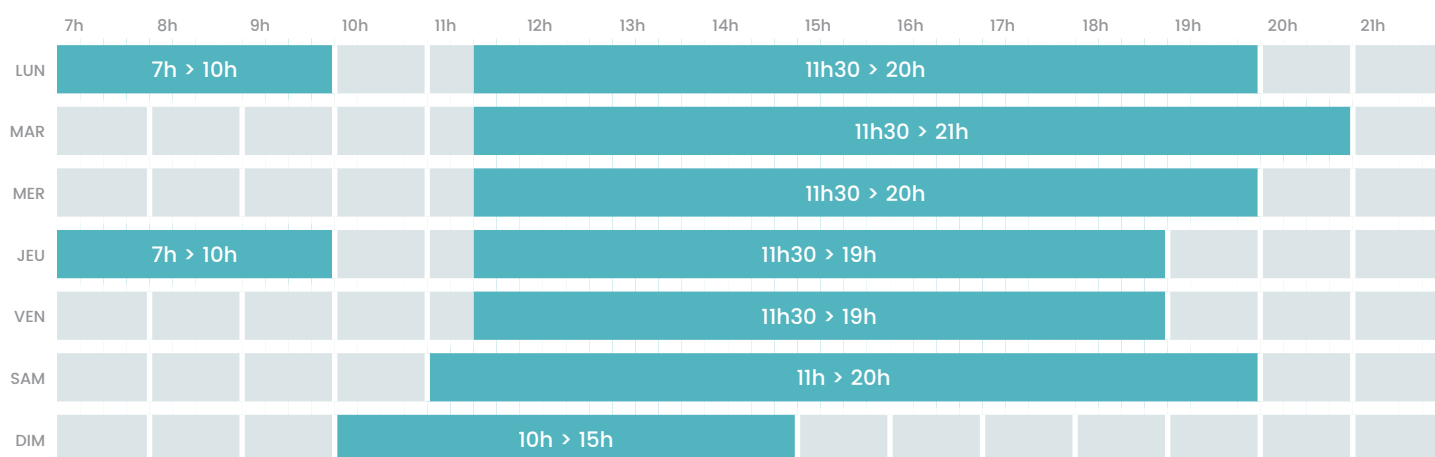

Bassin 50m

Bassin 25m

Bassin ludique

L'évacuation des bassins aura lieu 15 minutes avant la fin de l'horaire.