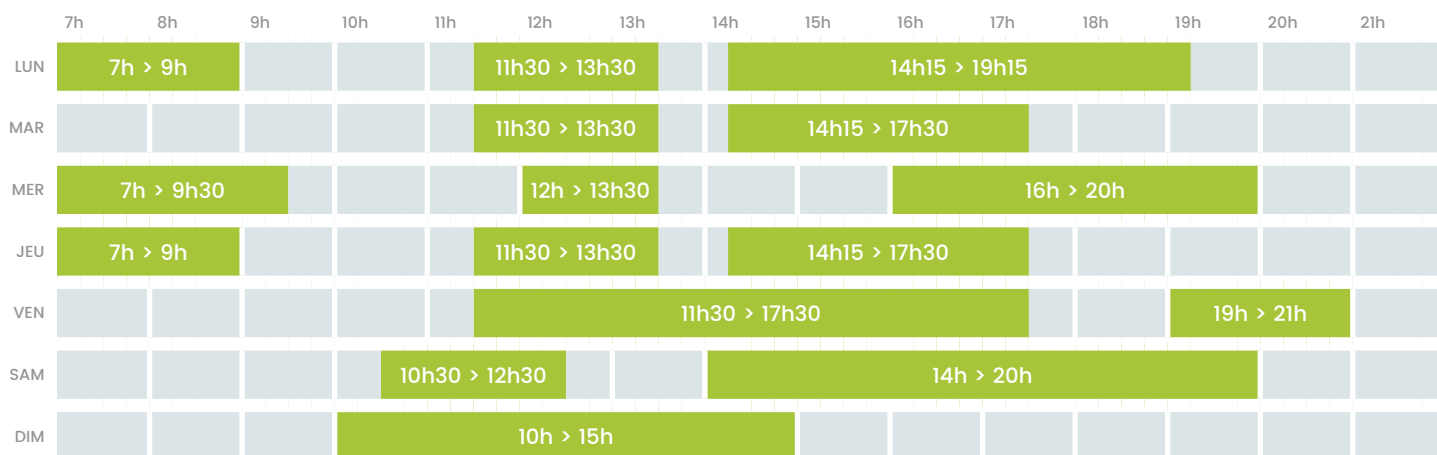

Bassin ludique

L'évacuation des bassins aura lieu 15 minutes avant la fin de l'horaire.