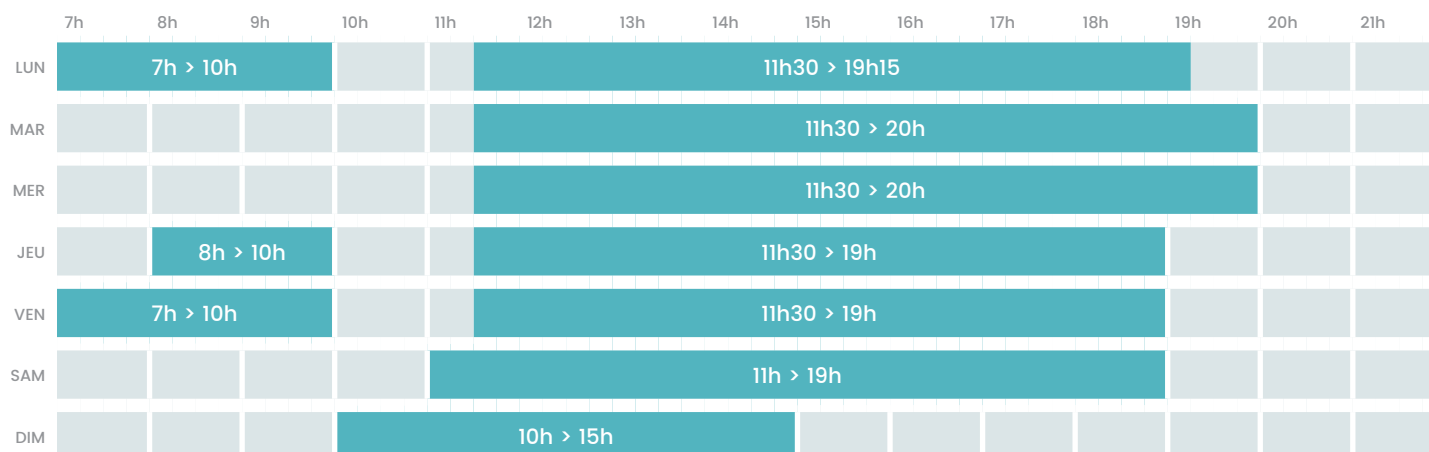

Bassin 50m

Bassin 25m

Bassin ludique

L'évacuation des bassins aura lieu 15 minutes avant la fin de l'horaire.