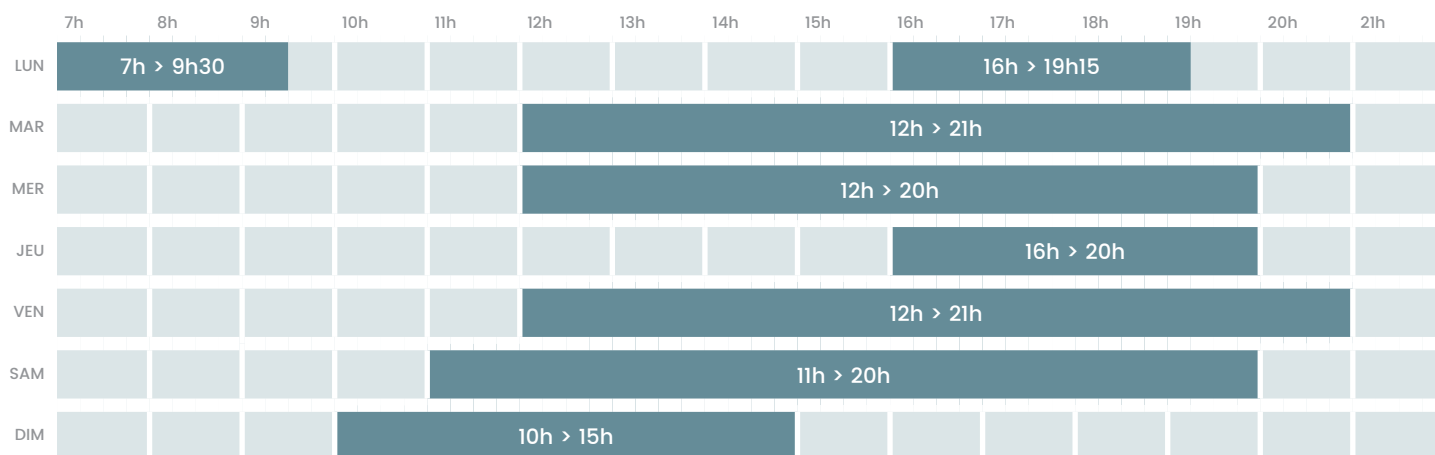

### Bassin 50m

### Bassin 25m

### Bassin ludique

 L'évacuation des bassins aura lieu 15 minutes avant la fin de l'horaire.