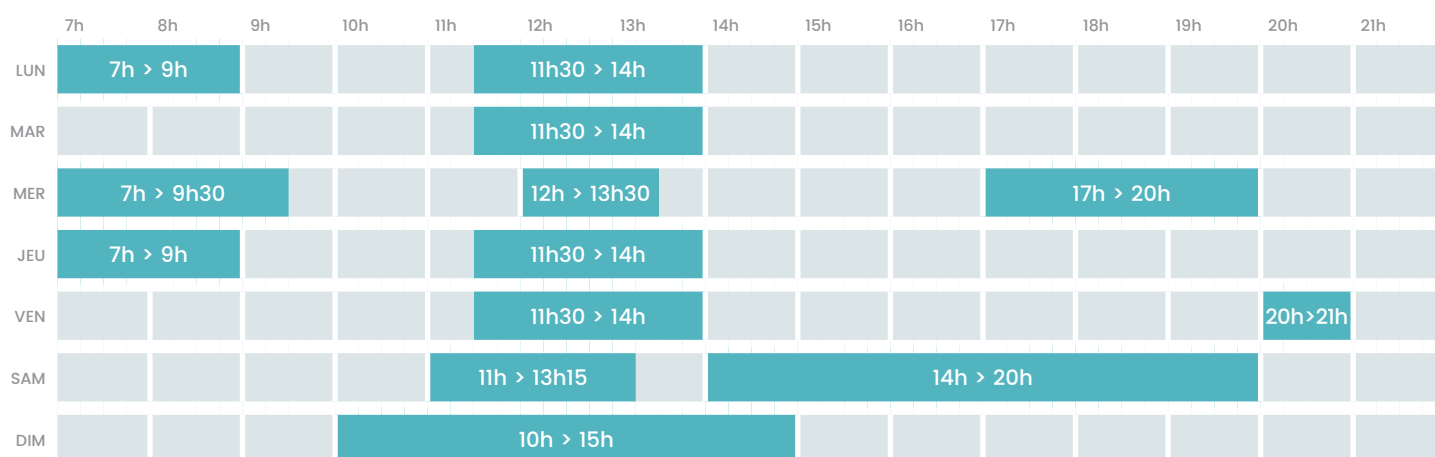

## Bassin ludique

## Pentaglisse

 L'évacuation des bassins aura lieu 15 minutes avant la fin de l'horaire.

### Bassin 50m

### Bassin 25m