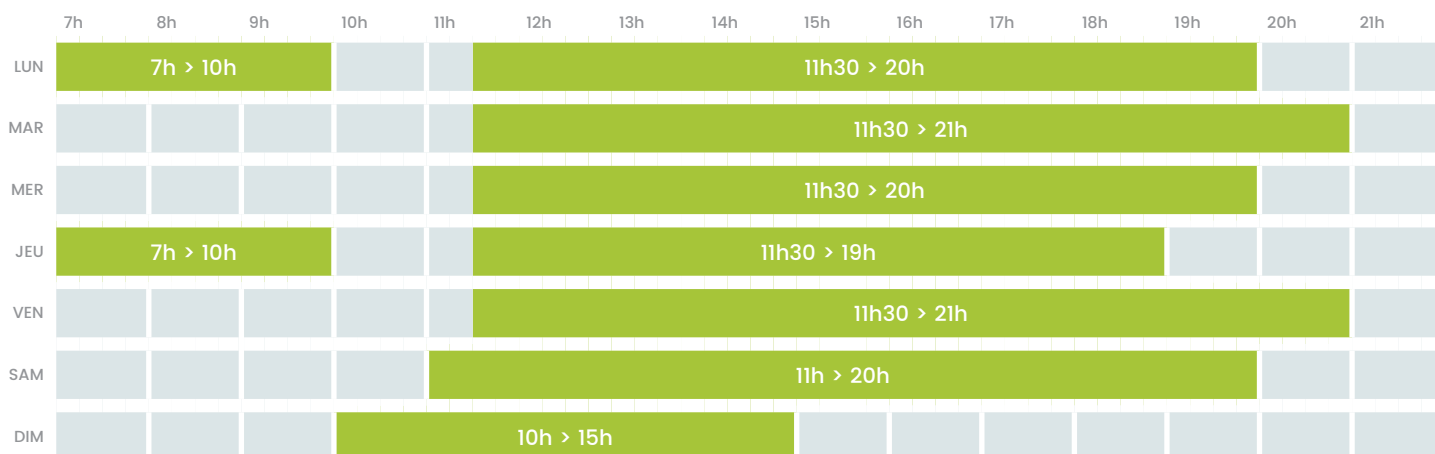

Bassin ludique

L'évacuation des bassins aura lieu 15 minutes avant la fin de l'horaire.