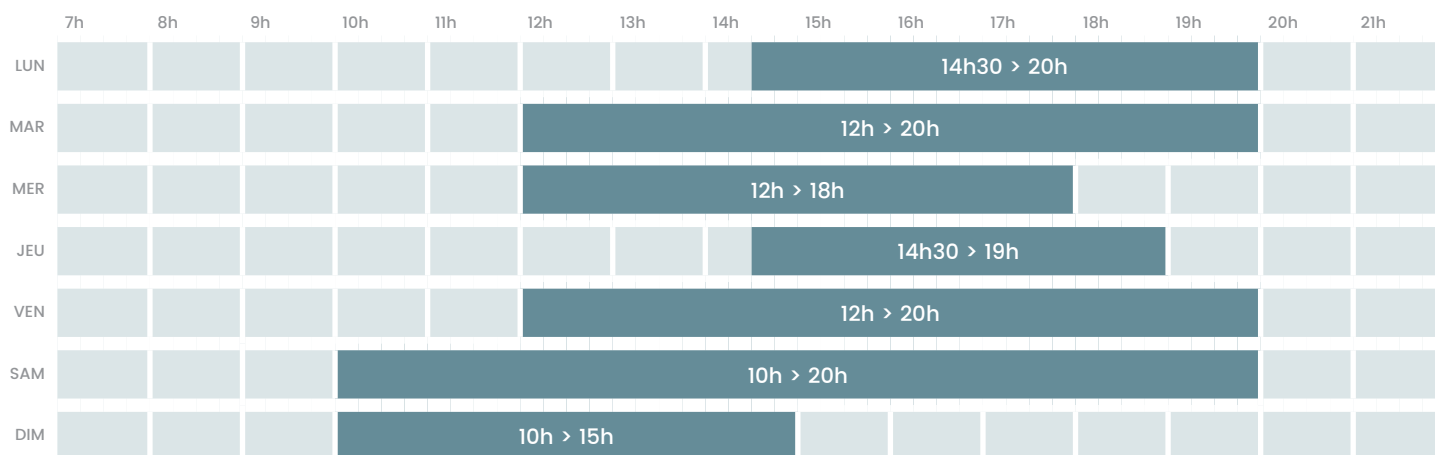

## Bassin 25m

## Bassin ludique

## Pentaglisse

 L'évacuation des bassins aura lieu 15 minutes avant la fin de l'horaire.

### Bassin 50m