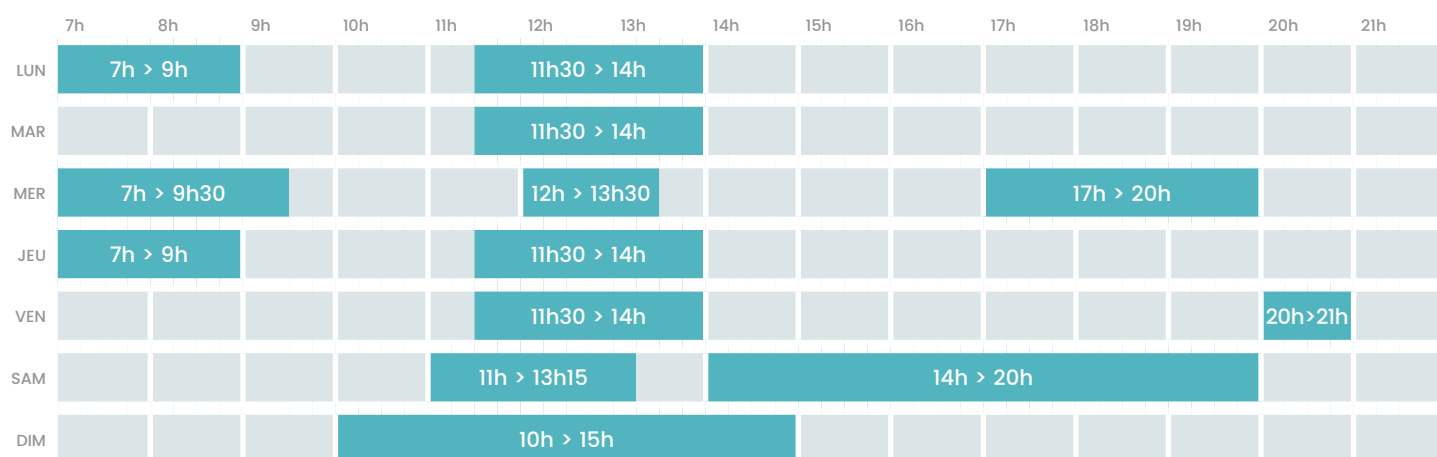

Bassin 50m

Bassin 25m

Bassin ludique

L'évacuation des bassins aura lieu 15 minutes avant la fin de l'horaire.