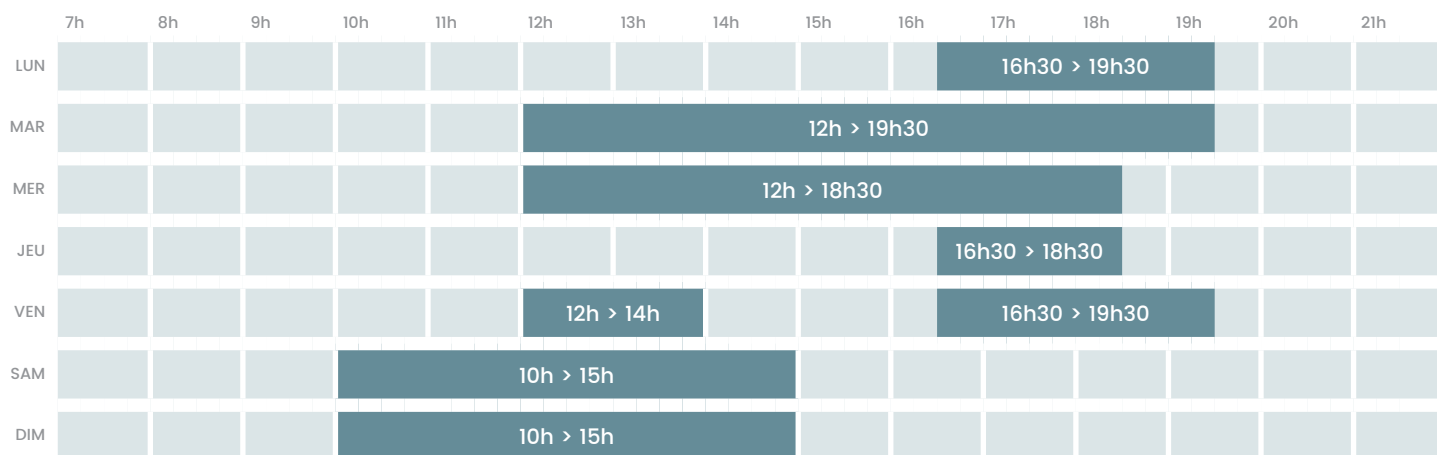

### Bassin 50m

### Bassin 25m

### Bassin ludique

 L'évacuation des bassins aura lieu 15 minutes avant la fin de l'horaire.