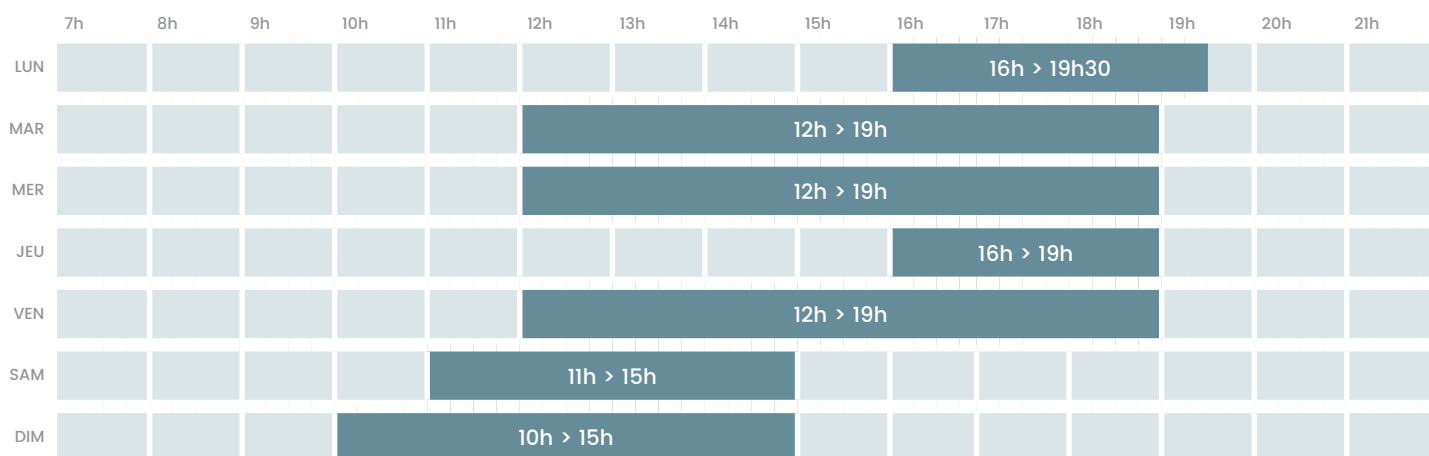

### Bassin 50m

### Bassin 25m

### Bassin ludique

 L'évacuation des bassins aura lieu 15 minutes avant la fin de l'horaire.