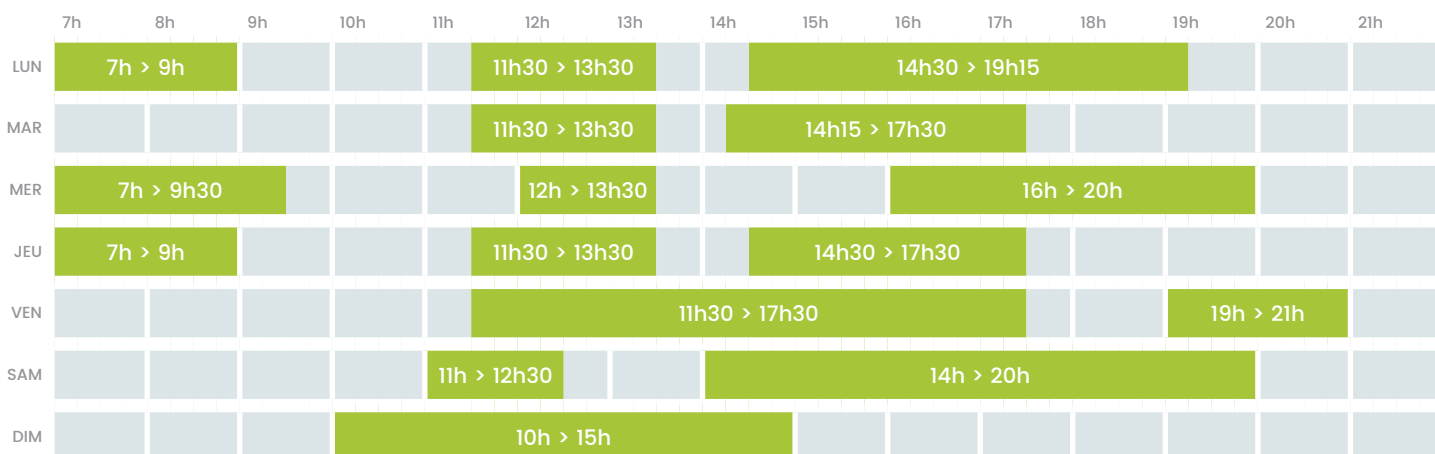

Bassin 50m

Bassin 25m

Bassin ludique

Pentaglisse

 L'évacuation des bassins aura lieu 15 minutes avant la fin de l'horaire.

Printemps / Automne

Périodes scolaires

Du 15/03 au 30/06 et du 01/09 au 14/11

Bassin 50m

Bassin 25m

Bassin ludique

 L'évacuation des bassins aura lieu 15 minutes avant la fin de l'horaire.

Bassin 50m

Bassin 25m

Bassin ludique

 L'évacuation des bassins aura lieu 15 minutes avant la fin de l'horaire.