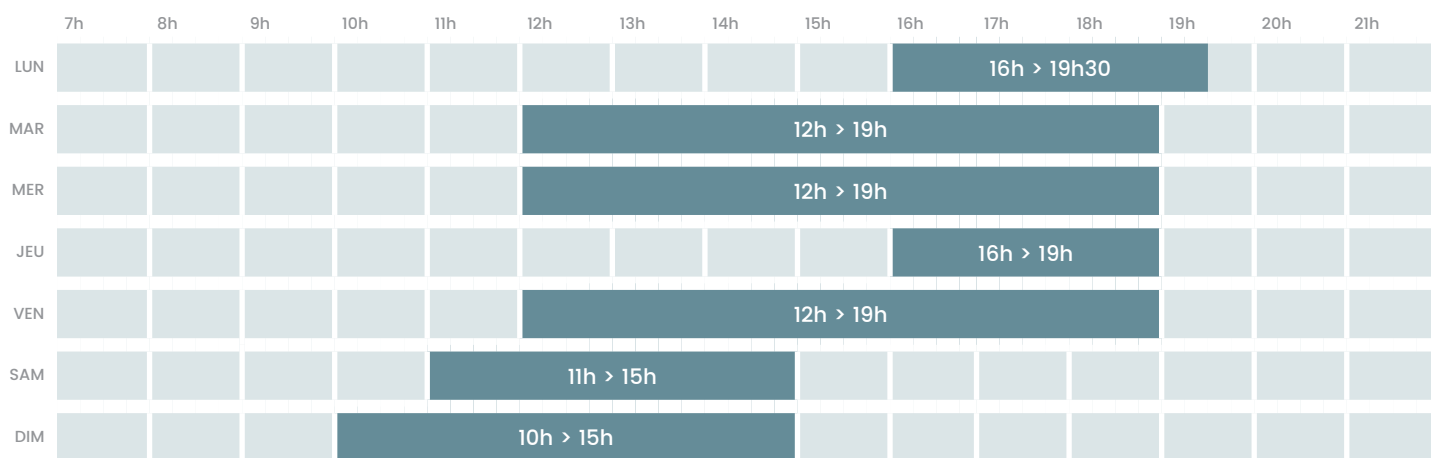

Bassin 50m

Bassin 25m

Bassin ludique

Pentaglisse

 L'évacuation des bassins aura lieu 15 minutes avant la fin de l'horaire.

Printemps / Automne

Périodes scolaires

Du 15/03 au 30/06 et du 01/09 au 14/11

Bassin 50m

Bassin 25m

Bassin ludique

 L'évacuation des bassins aura lieu 15 minutes avant la fin de l'horaire.

Bassin 50m

Bassin 25m

Bassin ludique

 L'évacuation des bassins aura lieu 15 minutes avant la fin de l'horaire.