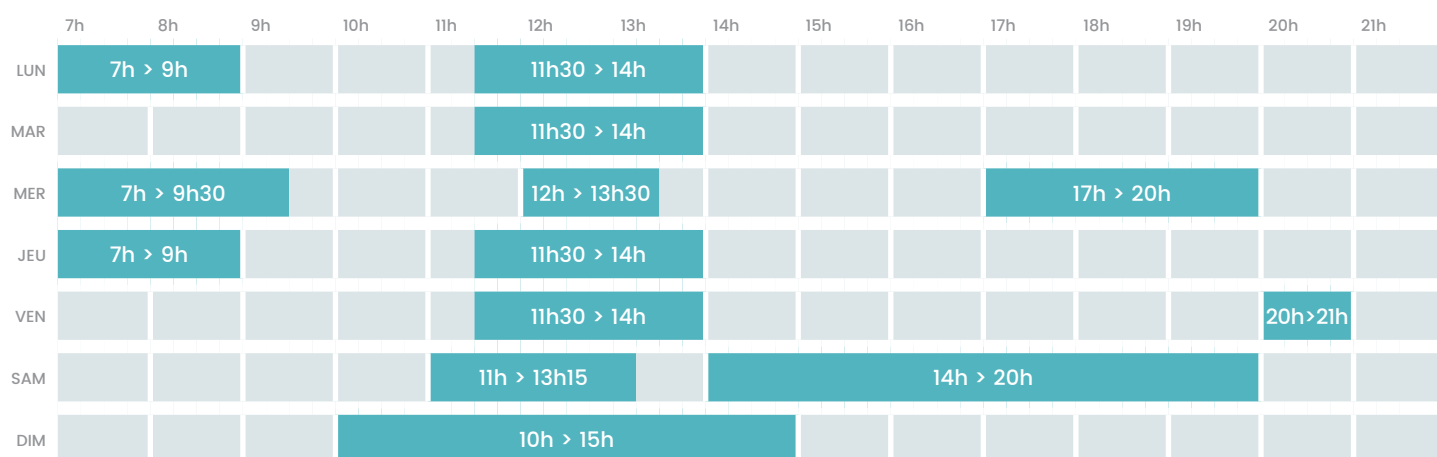

Bassin 50m

Bassin 25m

Bassin ludique

Pentaglisse

 L'évacuation des bassins aura lieu 15 minutes avant la fin de l'horaire.

Printemps / Automne

Périodes scolaires

Du 15/03 au 30/06 et du 01/09 au 14/11

Bassin 50m

Bassin 25m

Bassin ludique

 L'évacuation des bassins aura lieu 15 minutes avant la fin de l'horaire.

Bassin 50m

Bassin 25m

Bassin ludique

 L'évacuation des bassins aura lieu 15 minutes avant la fin de l'horaire.