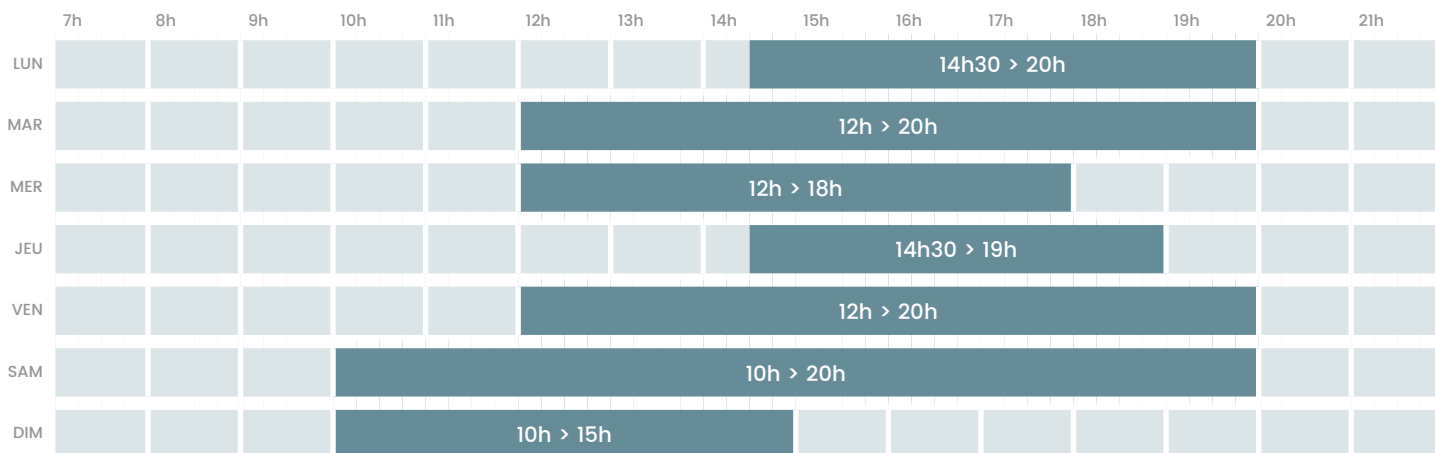

Bassin 50m

Bassin 25m

Bassin ludique

Pentaglisse

 L'évacuation des bassins aura lieu 15 minutes avant la fin de l'horaire.

Printemps / Automne

Périodes scolaires

Du 15/03 au 30/06 et du 01/09 au 14/11

Bassin 50m

Bassin 25m

Bassin ludique

 L'évacuation des bassins aura lieu 15 minutes avant la fin de l'horaire.

Bassin 50m

Bassin 25m

Bassin ludique

 L'évacuation des bassins aura lieu 15 minutes avant la fin de l'horaire.