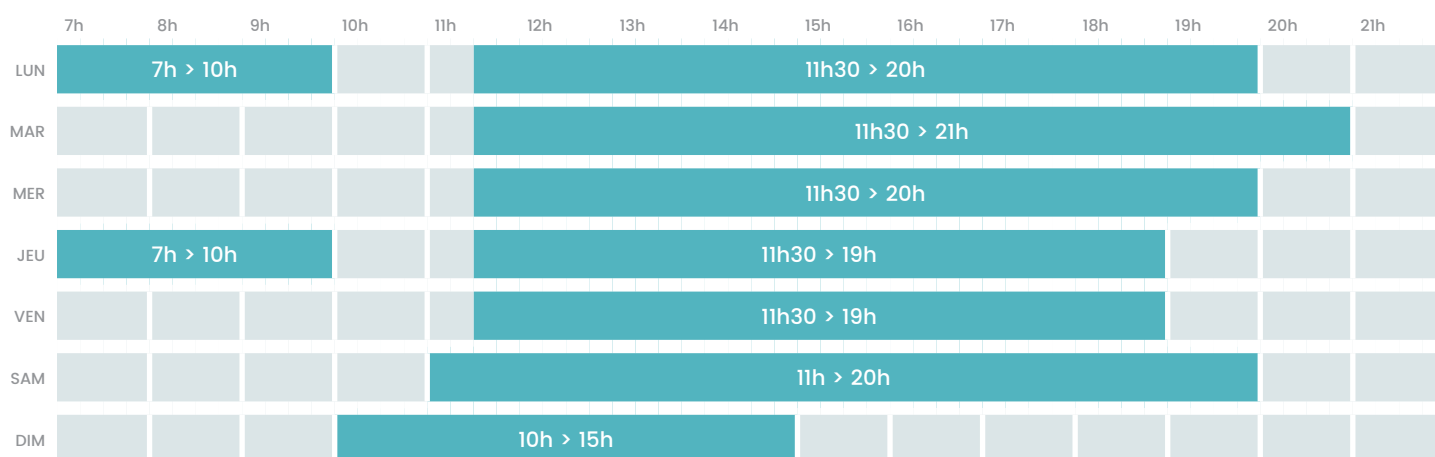

Bassin 50m

Bassin 25m

Bassin ludique

Pentaglisse

 L'évacuation des bassins aura lieu 15 minutes avant la fin de l'horaire.

Printemps / Automne

Périodes scolaires

Du 15/03 au 30/06 et du 01/09 au 14/11

Bassin 50m

Bassin 25m

Bassin ludique

 L'évacuation des bassins aura lieu 15 minutes avant la fin de l'horaire.

Bassin 50m

Bassin 25m

Bassin ludique

 L'évacuation des bassins aura lieu 15 minutes avant la fin de l'horaire.