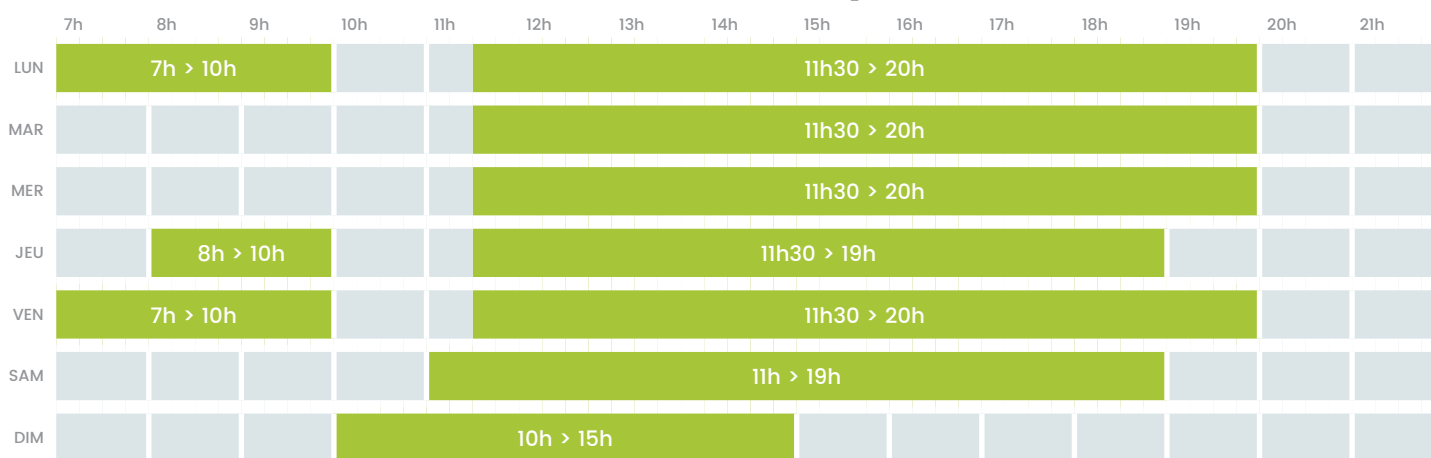

Bassin 50m

Bassin 25m

Bassin ludique

Pentaglisse

 L'évacuation des bassins aura lieu 15 minutes avant la fin de l'horaire.

Printemps / Automne

Périodes scolaires

Du 15/03 au 30/06 et du 01/09 au 14/11

Bassin 50m

Bassin 25m

Bassin ludique

 L'évacuation des bassins aura lieu 15 minutes avant la fin de l'horaire.

Bassin 50m

Bassin 25m

Bassin ludique

 L'évacuation des bassins aura lieu 15 minutes avant la fin de l'horaire.