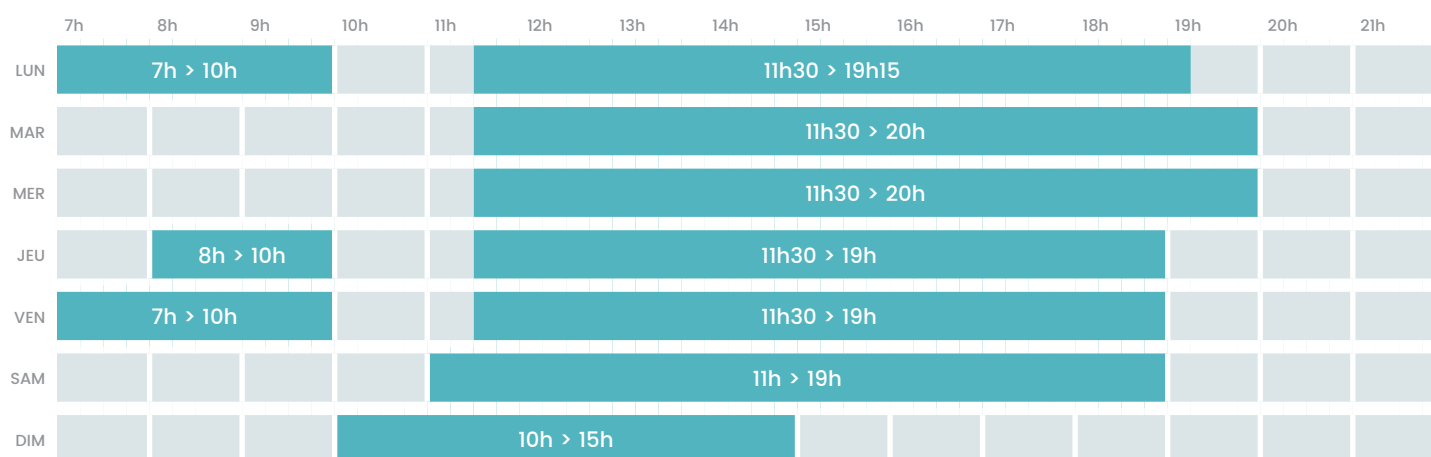

Bassin 50m

Bassin 25m

Bassin ludique

Pentaglisse

 L'évacuation des bassins aura lieu 15 minutes avant la fin de l'horaire.

Printemps / Automne

Périodes scolaires

Du 15/03 au 30/06 et du 01/09 au 14/11

Bassin 50m

Bassin 25m

Bassin ludique

 L'évacuation des bassins aura lieu 15 minutes avant la fin de l'horaire.

Bassin 50m

Bassin 25m

Bassin ludique

 L'évacuation des bassins aura lieu 15 minutes avant la fin de l'horaire.