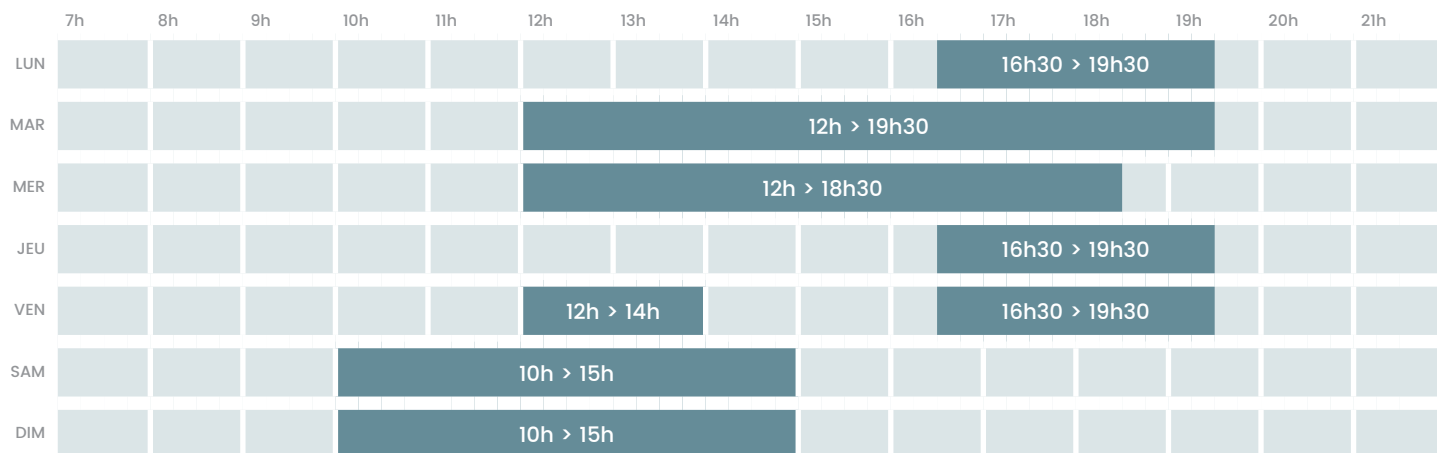

Bassin 50m

Bassin 25m

Bassin ludique

Pentaglisse

 L'évacuation des bassins aura lieu 15 minutes avant la fin de l'horaire.

Printemps / Automne

Périodes scolaires

Du 15/03 au 30/06 et du 01/09 au 14/11

Bassin 50m

Bassin 25m

Bassin ludique

 L'évacuation des bassins aura lieu 15 minutes avant la fin de l'horaire.

Bassin 50m

Bassin 25m

Bassin ludique

 L'évacuation des bassins aura lieu 15 minutes avant la fin de l'horaire.