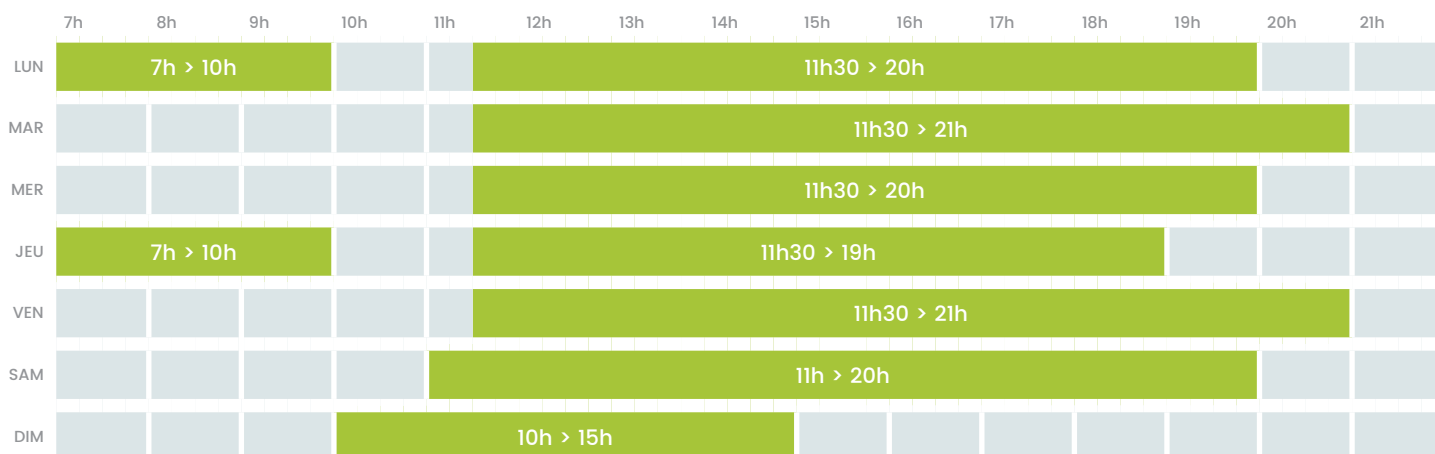

Bassin 50m

Bassin 25m

Bassin ludique

Pentaglisse

 L'évacuation des bassins aura lieu 15 minutes avant la fin de l'horaire.

Printemps / Automne

Périodes scolaires

Du 15/03 au 30/06 et du 01/09 au 14/11

Bassin 50m

Bassin 25m

Bassin ludique

 L'évacuation des bassins aura lieu 15 minutes avant la fin de l'horaire.

Bassin 50m

Bassin 25m

Bassin ludique

 L'évacuation des bassins aura lieu 15 minutes avant la fin de l'horaire.