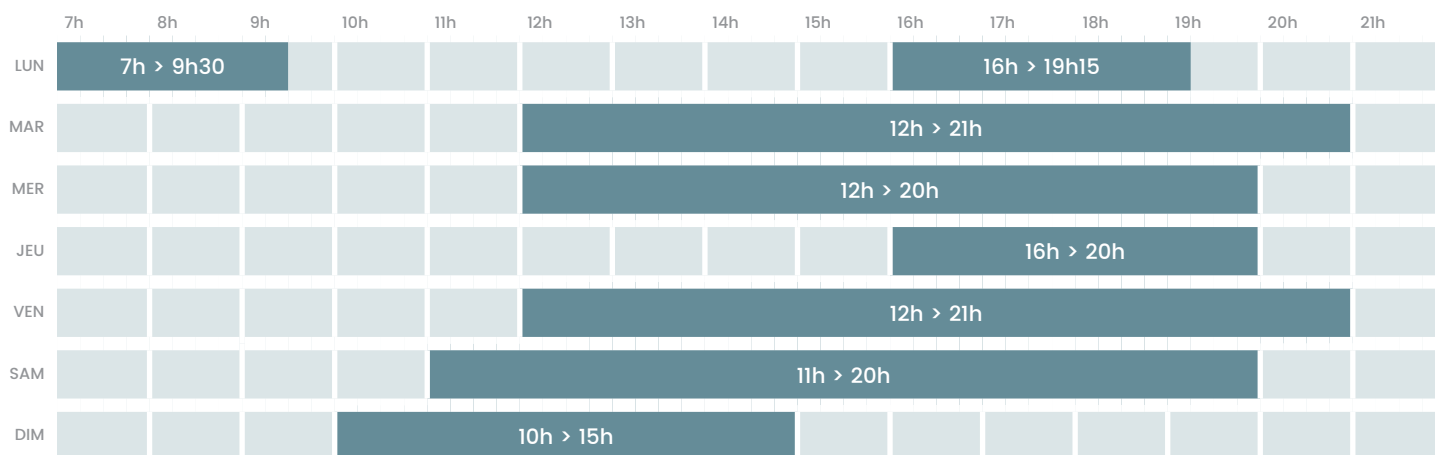

Bassin 50m

Bassin 25m

Bassin ludique

Pentaglisse

 L'évacuation des bassins aura lieu 15 minutes avant la fin de l'horaire.

Printemps / Automne

Périodes scolaires

Du 15/03 au 30/06 et du 01/09 au 14/11

Bassin 50m

Bassin 25m

Bassin ludique

 L'évacuation des bassins aura lieu 15 minutes avant la fin de l'horaire.

Bassin 50m

Bassin 25m

Bassin ludique

 L'évacuation des bassins aura lieu 15 minutes avant la fin de l'horaire.