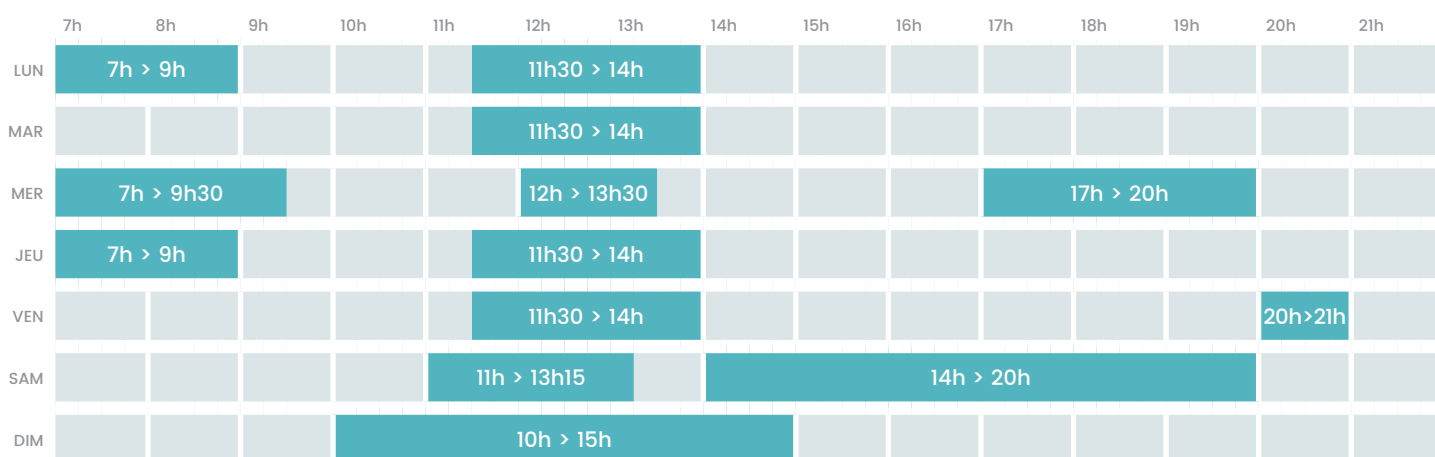

Bassin 50m

Bassin 25m

Bassin ludique

Pentaglisse

 L'évacuation des bassins aura lieu 15 minutes avant la fin de l'horaire.

Printemps / Automne

Périodes scolaires

Du 15/03 au 30/06 et du 01/09 au 14/11

Bassin 50m

Bassin 25m

Bassin ludique

 L'évacuation des bassins aura lieu 15 minutes avant la fin de l'horaire.

Bassin 50m

Bassin 25m

Bassin ludique

 L'évacuation des bassins aura lieu 15 minutes avant la fin de l'horaire.