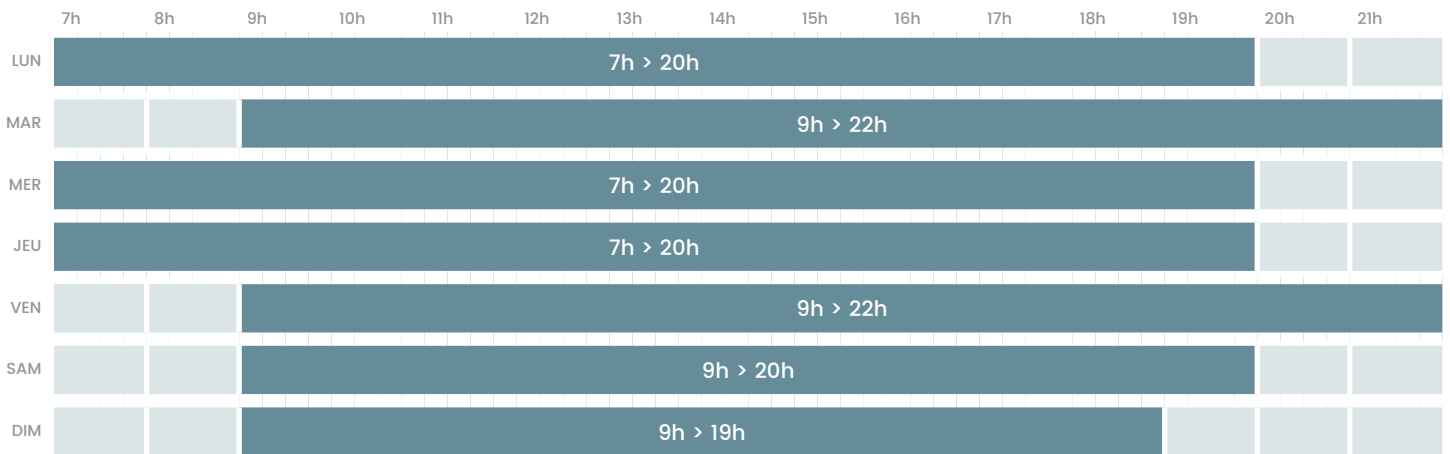

Bassin 50m

Bassin 25m

Bassin ludique

Pentaglisse

 L'évacuation des bassins aura lieu 15 minutes avant la fin de l'horaire.

Printemps / Automne

Périodes scolaires

Du 15/03 au 30/06 et du 01/09 au 14/11

Bassin 50m

Bassin 25m

Bassin ludique

 L'évacuation des bassins aura lieu 15 minutes avant la fin de l'horaire.

Bassin 50m

Bassin 25m

Bassin ludique

 L'évacuation des bassins aura lieu 15 minutes avant la fin de l'horaire.