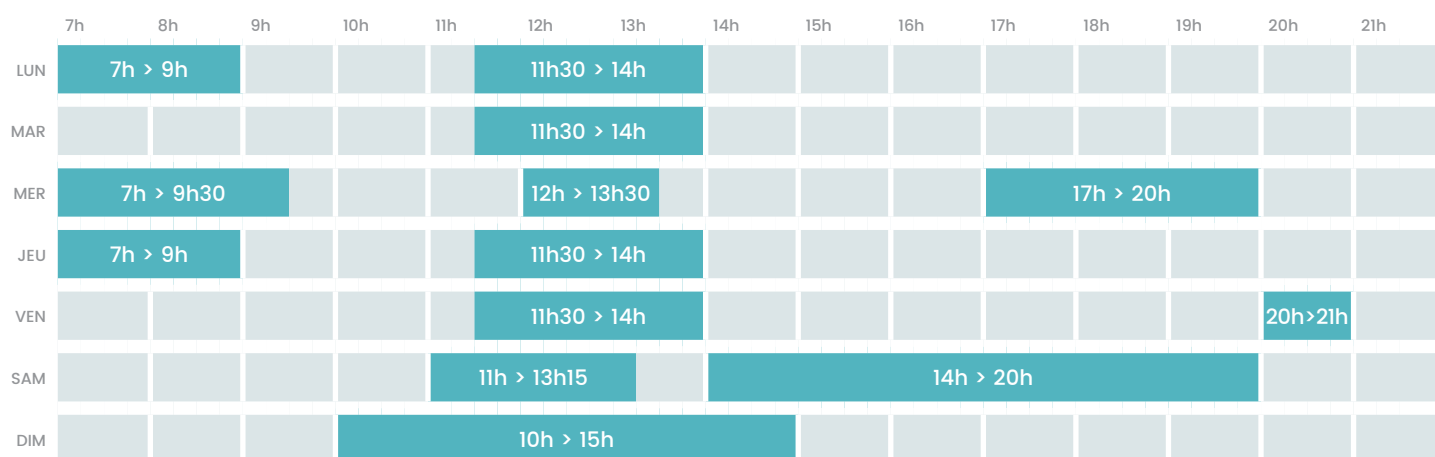

Bassin 50m

Bassin 25m

Bassin ludique

Pentaglisse

 L'évacuation des bassins aura lieu 15 minutes avant la fin de l'horaire.

Bassin 50m

Bassin 25m

Bassin ludique

 L'évacuation des bassins aura lieu 15 minutes avant la fin de l'horaire.

Bassin 50m

Bassin 25m

Bassin ludique

 L'évacuation des bassins aura lieu 15 minutes avant la fin de l'horaire.

Bassin 50m

Bassin 25m

Bassin ludique

 L'évacuation des bassins aura lieu 15 minutes avant la fin de l'horaire.

Bassin 50m

Bassin 25m

Bassin ludique

 L'évacuation des bassins aura lieu 15 minutes avant la fin de l'horaire.