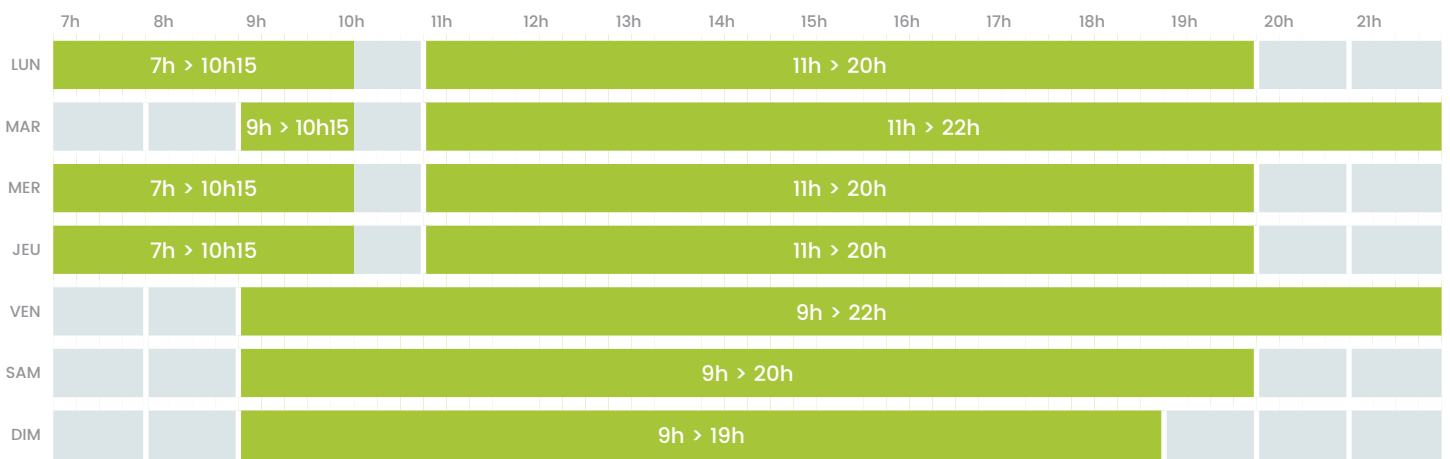

Bassin 50m

Bassin 25m

Bassin ludique

Pentaglisse

 L'évacuation des bassins aura lieu 15 minutes avant la fin de l'horaire.

Bassin 50m

Bassin 25m

Bassin ludique

 L'évacuation des bassins aura lieu 15 minutes avant la fin de l'horaire.

Bassin 50m

Bassin 25m

Bassin ludique

 L'évacuation des bassins aura lieu 15 minutes avant la fin de l'horaire.

Bassin 50m

Bassin 25m