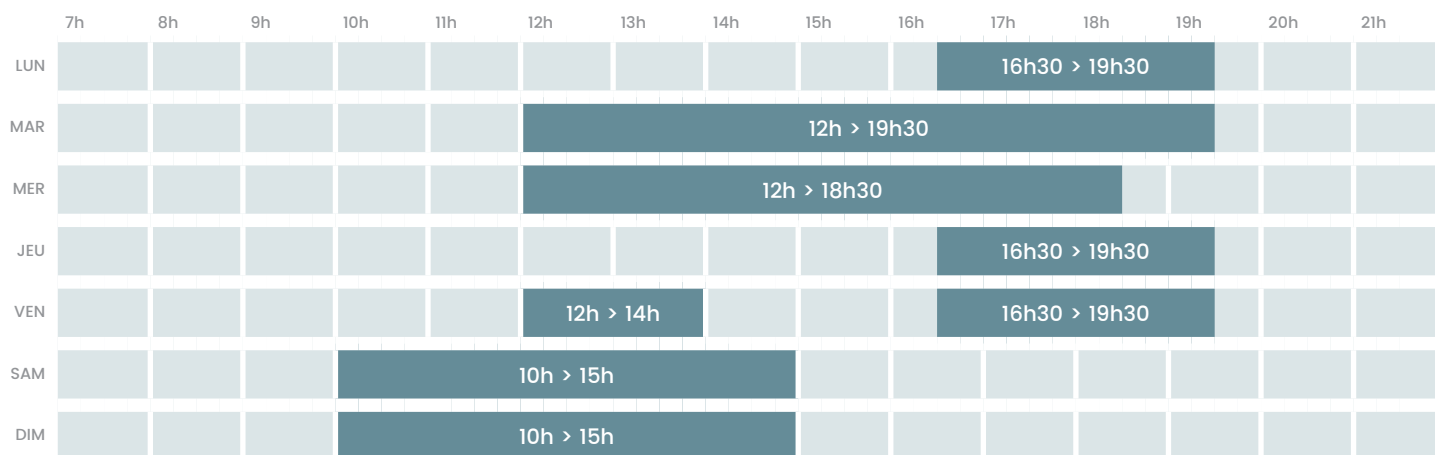

Bassin 50m

Bassin 25m

Bassin ludique

Pentaglisse

 L'évacuation des bassins aura lieu 15 minutes avant la fin de l'horaire.

Bassin 50m

Bassin 25m

Bassin ludique

 L'évacuation des bassins aura lieu 15 minutes avant la fin de l'horaire.

Bassin 50m

Bassin 25m

Bassin ludique

 L'évacuation des bassins aura lieu 15 minutes avant la fin de l'horaire.

Bassin 50m

Bassin 25m

Bassin ludique

 L'évacuation des bassins aura lieu 15 minutes avant la fin de l'horaire.

Bassin 50m

Bassin 25m

Bassin ludique

 L'évacuation des bassins aura lieu 15 minutes avant la fin de l'horaire.