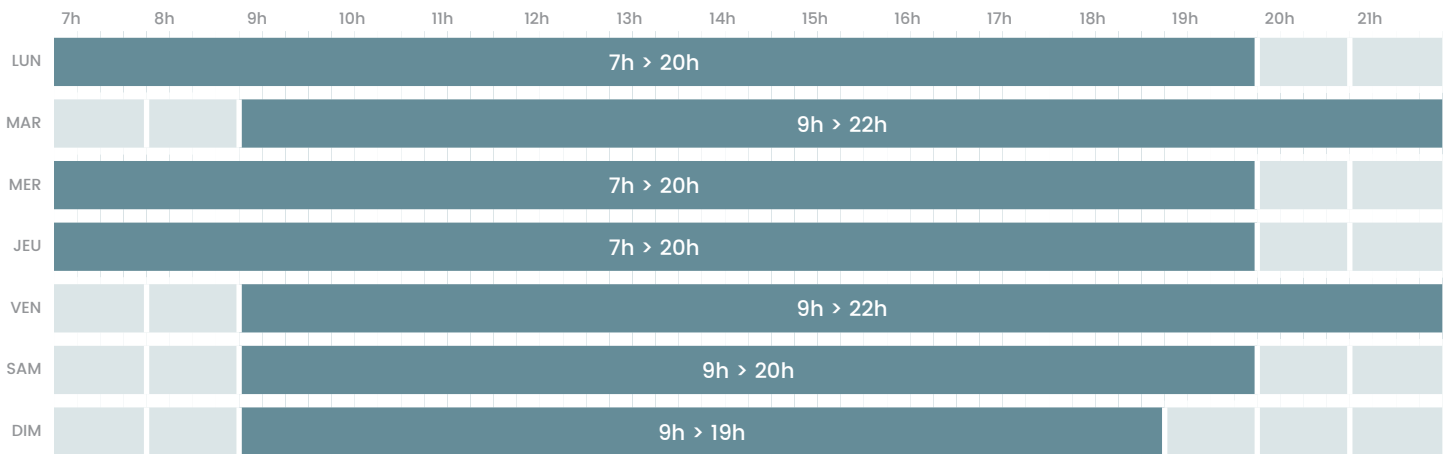

Bassin 50m

Bassin 25m

Bassin ludique

Pentaglisse

 L'évacuation des bassins aura lieu 15 minutes avant la fin de l'horaire.

Bassin 50m

Bassin 25m

Bassin ludique

 L'évacuation des bassins aura lieu 15 minutes avant la fin de l'horaire.

Bassin 50m

Bassin 25m

Bassin ludique

 L'évacuation des bassins aura lieu 15 minutes avant la fin de l'horaire.

Bassin 50m

Bassin 25m