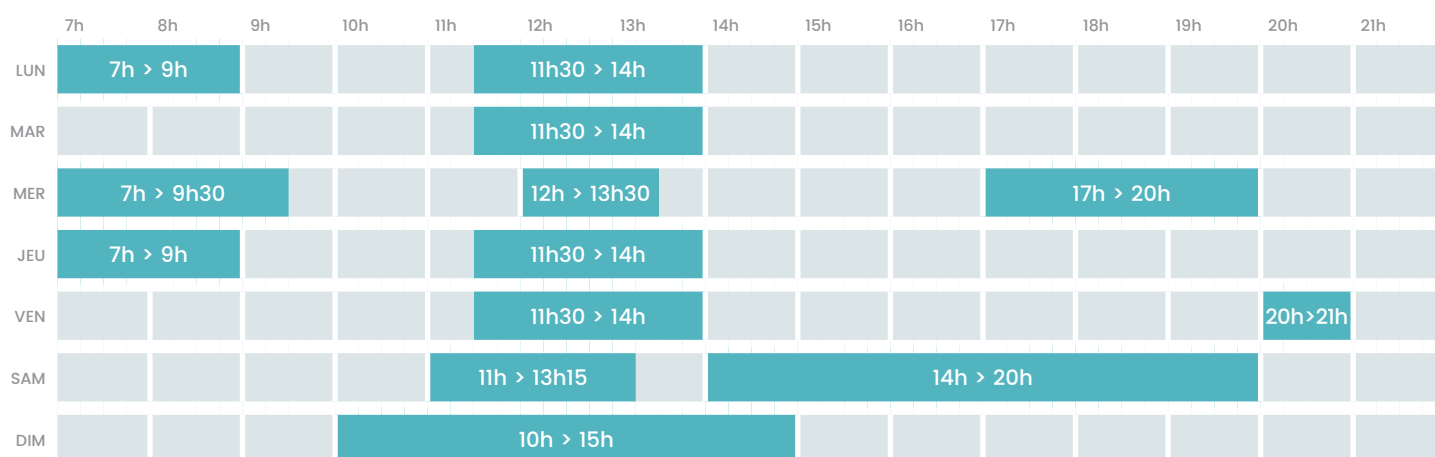

Bassin 50m

Bassin 25m

Bassin ludique

Pentaglisse

 L'évacuation des bassins aura lieu 15 minutes avant la fin de l'horaire.

Bassin 50m

Bassin 25m

Bassin ludique

 L'évacuation des bassins aura lieu 15 minutes avant la fin de l'horaire.

Bassin 50m

Bassin 25m

Bassin ludique

 L'évacuation des bassins aura lieu 15 minutes avant la fin de l'horaire.

Bassin 50m

Bassin 25m

Bassin ludique

 L'évacuation des bassins aura lieu 15 minutes avant la fin de l'horaire.

Bassin 50m

Bassin 25m

Bassin ludique

 L'évacuation des bassins aura lieu 15 minutes avant la fin de l'horaire.