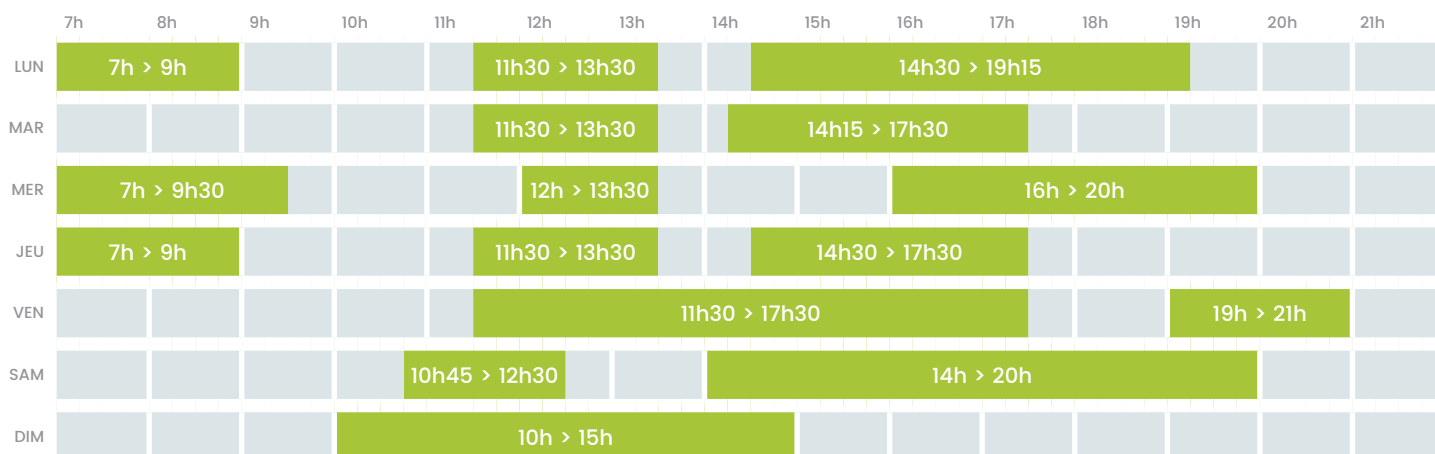

Bassin 50m

Bassin 25m

Bassin ludique

Pentaglisse

 L'évacuation des bassins aura lieu 15 minutes avant la fin de l'horaire.

Bassin 50m

Bassin 25m

Bassin ludique

 L'évacuation des bassins aura lieu 15 minutes avant la fin de l'horaire.

Bassin 50m

Bassin 25m

Bassin ludique

 L'évacuation des bassins aura lieu 15 minutes avant la fin de l'horaire.

Bassin 50m

Bassin 25m

Bassin ludique

 L'évacuation des bassins aura lieu 15 minutes avant la fin de l'horaire.

Bassin 50m

Bassin 25m

Bassin ludique

 L'évacuation des bassins aura lieu 15 minutes avant la fin de l'horaire.