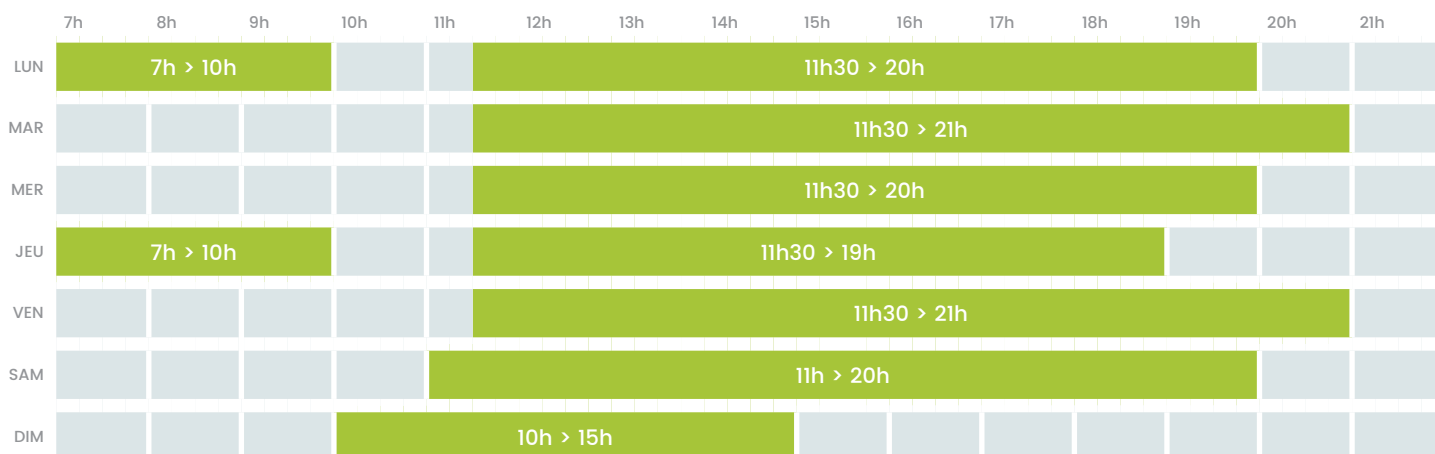

Bassin 50m

Bassin 25m

Bassin ludique

Pentaglisse

 L'évacuation des bassins aura lieu 15 minutes avant la fin de l'horaire.

Bassin 50m

Bassin 25m

Bassin ludique

 L'évacuation des bassins aura lieu 15 minutes avant la fin de l'horaire.

Bassin 50m

Bassin 25m

Bassin ludique

 L'évacuation des bassins aura lieu 15 minutes avant la fin de l'horaire.

Bassin 50m

Bassin 25m

Bassin ludique

 L'évacuation des bassins aura lieu 15 minutes avant la fin de l'horaire.

Bassin 50m

Bassin 25m

Bassin ludique

 L'évacuation des bassins aura lieu 15 minutes avant la fin de l'horaire.