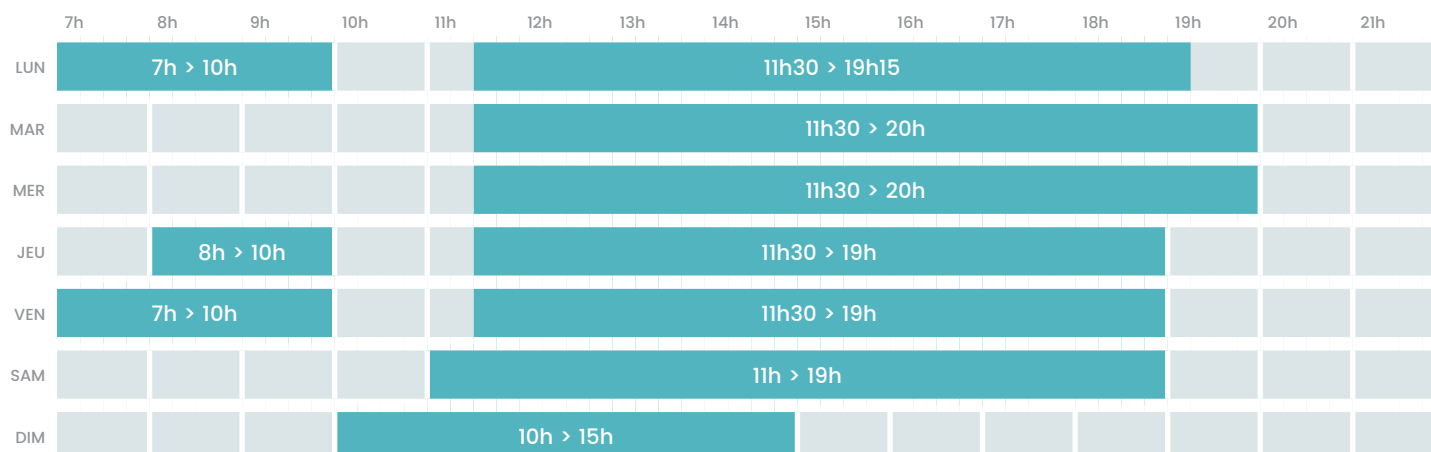

 L'évacuation des bassins aura lieu 15 minutes avant la fin de l'horaire.

Bassin 50m

Bassin 25m

Bassin ludique

 L'évacuation des bassins aura lieu 15 minutes avant la fin de l'horaire.

Bassin 50m

Bassin 25m

Bassin ludique

 L'évacuation des bassins aura lieu 15 minutes avant la fin de l'horaire.

Bassin 50m

Bassin 25m

Bassin ludique

 L'évacuation des bassins aura lieu 15 minutes avant la fin de l'horaire.