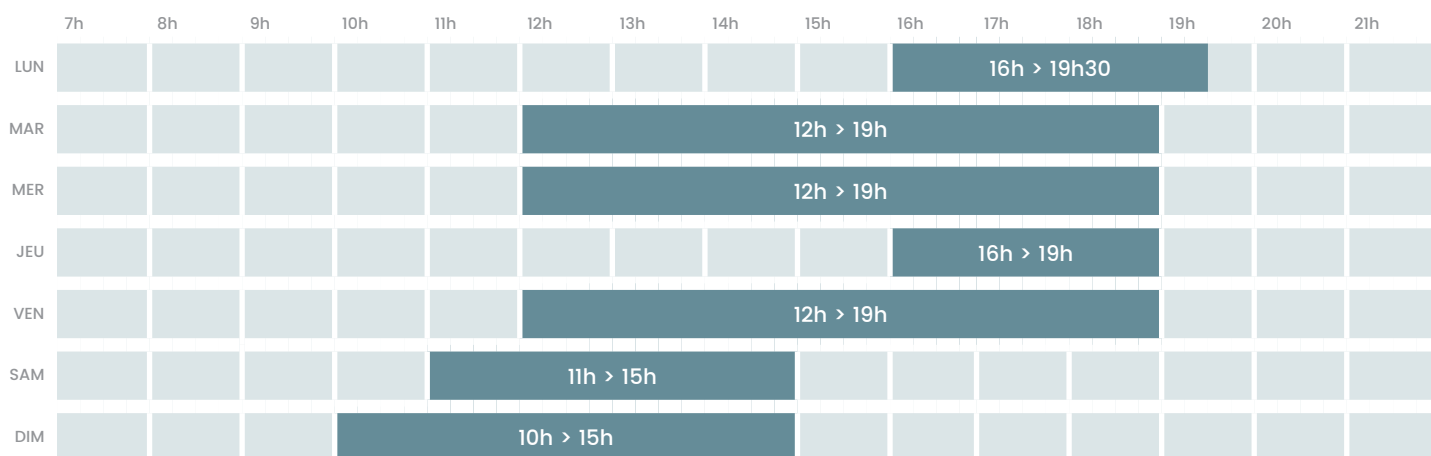

Bassin 50m

Bassin 25m

Bassin ludique

Pentaglisse

 L'évacuation des bassins aura lieu 15 minutes avant la fin de l'horaire.

Bassin 50m

Bassin 25m

Bassin ludique

 L'évacuation des bassins aura lieu 15 minutes avant la fin de l'horaire.

Bassin 50m

Bassin 25m

Bassin ludique

 L'évacuation des bassins aura lieu 15 minutes avant la fin de l'horaire.

Bassin 50m

Bassin 25m

Bassin ludique

 L'évacuation des bassins aura lieu 15 minutes avant la fin de l'horaire.

Bassin 50m

Bassin 25m

Bassin ludique

 L'évacuation des bassins aura lieu 15 minutes avant la fin de l'horaire.