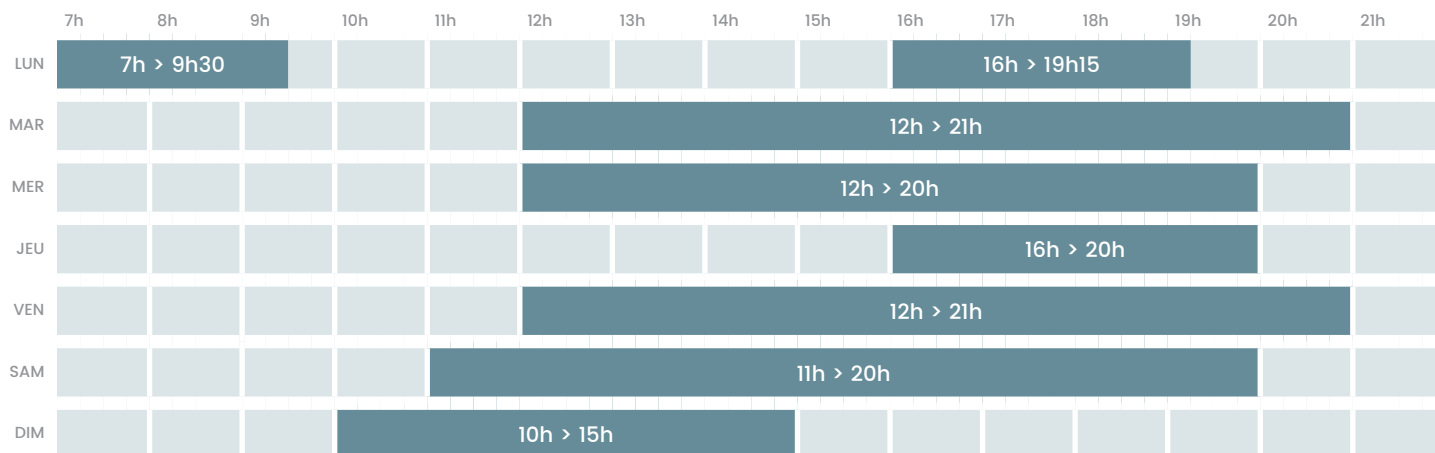

Bassin 50m

Bassin 25m

Bassin ludique

Pentaglisse

 L'évacuation des bassins aura lieu 15 minutes avant la fin de l'horaire.

Bassin 50m

Bassin 25m

Bassin ludique

 L'évacuation des bassins aura lieu 15 minutes avant la fin de l'horaire.

Bassin 50m

Bassin 25m

Bassin ludique

 L'évacuation des bassins aura lieu 15 minutes avant la fin de l'horaire.

Bassin 50m

Bassin 25m

Bassin ludique

 L'évacuation des bassins aura lieu 15 minutes avant la fin de l'horaire.

Bassin 50m

Bassin 25m

Bassin ludique

 L'évacuation des bassins aura lieu 15 minutes avant la fin de l'horaire.