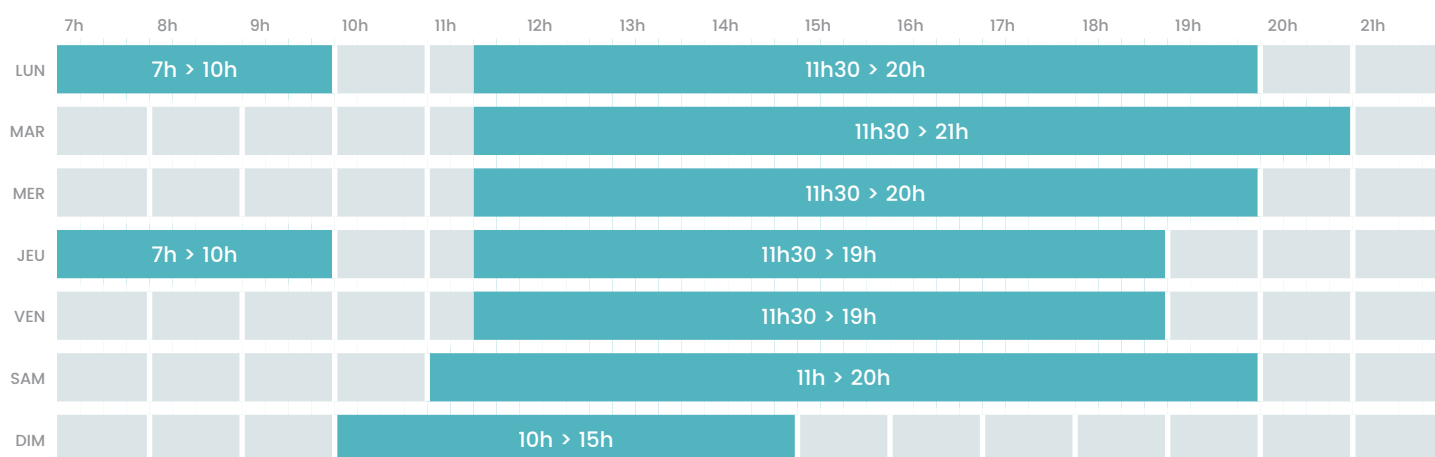

Bassin 50m

Bassin 25m

Bassin ludique

Pentaglisse

 L'évacuation des bassins aura lieu 15 minutes avant la fin de l'horaire.

Bassin 50m

Bassin 25m

Bassin ludique

 L'évacuation des bassins aura lieu 15 minutes avant la fin de l'horaire.

Bassin 50m

Bassin 25m

Bassin ludique

 L'évacuation des bassins aura lieu 15 minutes avant la fin de l'horaire.

Bassin 50m

Bassin 25m

Bassin ludique

 L'évacuation des bassins aura lieu 15 minutes avant la fin de l'horaire.

Bassin 50m

Bassin 25m

Bassin ludique

 L'évacuation des bassins aura lieu 15 minutes avant la fin de l'horaire.