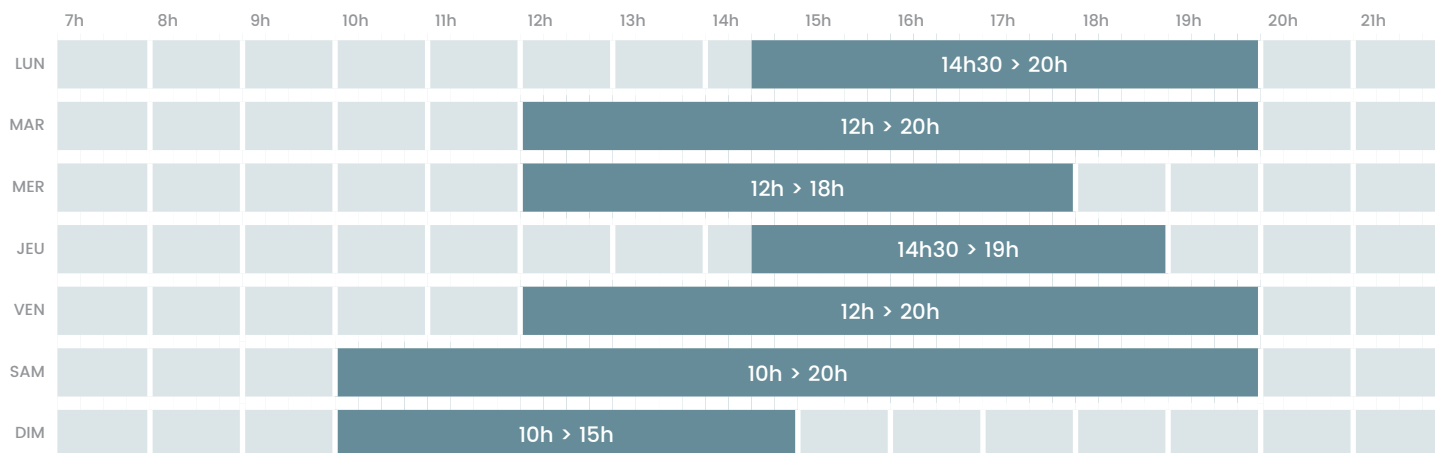

Bassin 50m

Bassin 25m

Bassin ludique

Pentaglisse

 L'évacuation des bassins aura lieu 15 minutes avant la fin de l'horaire.

Bassin 50m

Bassin 25m

Bassin ludique

 L'évacuation des bassins aura lieu 15 minutes avant la fin de l'horaire.

Bassin 50m

Bassin 25m

Bassin ludique

 L'évacuation des bassins aura lieu 15 minutes avant la fin de l'horaire.

Bassin 50m

Bassin 25m

Bassin ludique

 L'évacuation des bassins aura lieu 15 minutes avant la fin de l'horaire.

Bassin 50m

Bassin 25m

Bassin ludique

 L'évacuation des bassins aura lieu 15 minutes avant la fin de l'horaire.