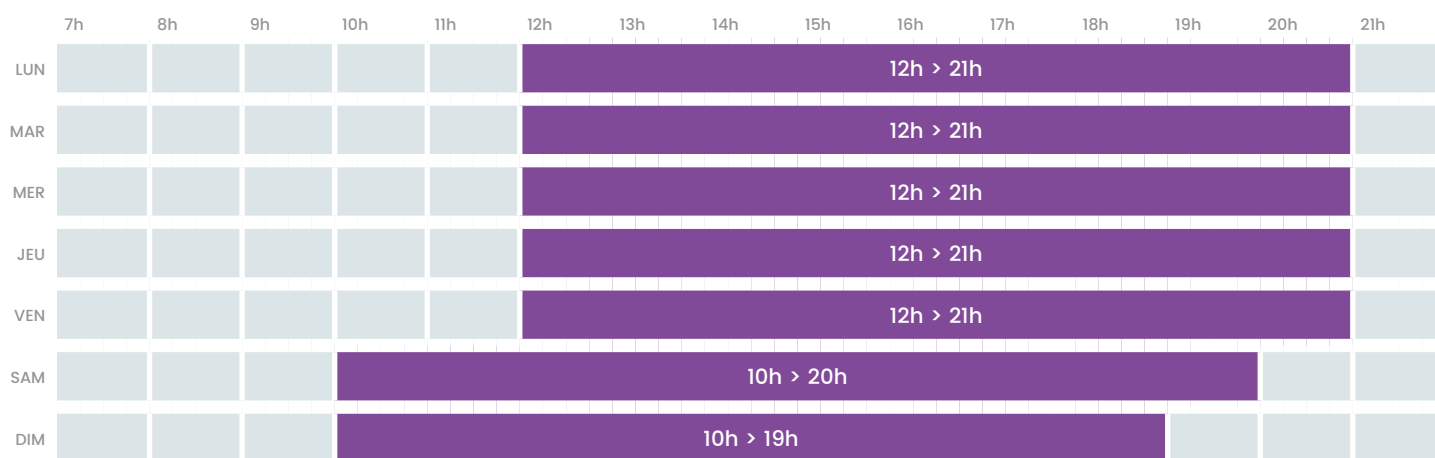

Horaires d'ouverture Salle d'escalade

Période Vacances Été Du 01/07 au 31/08